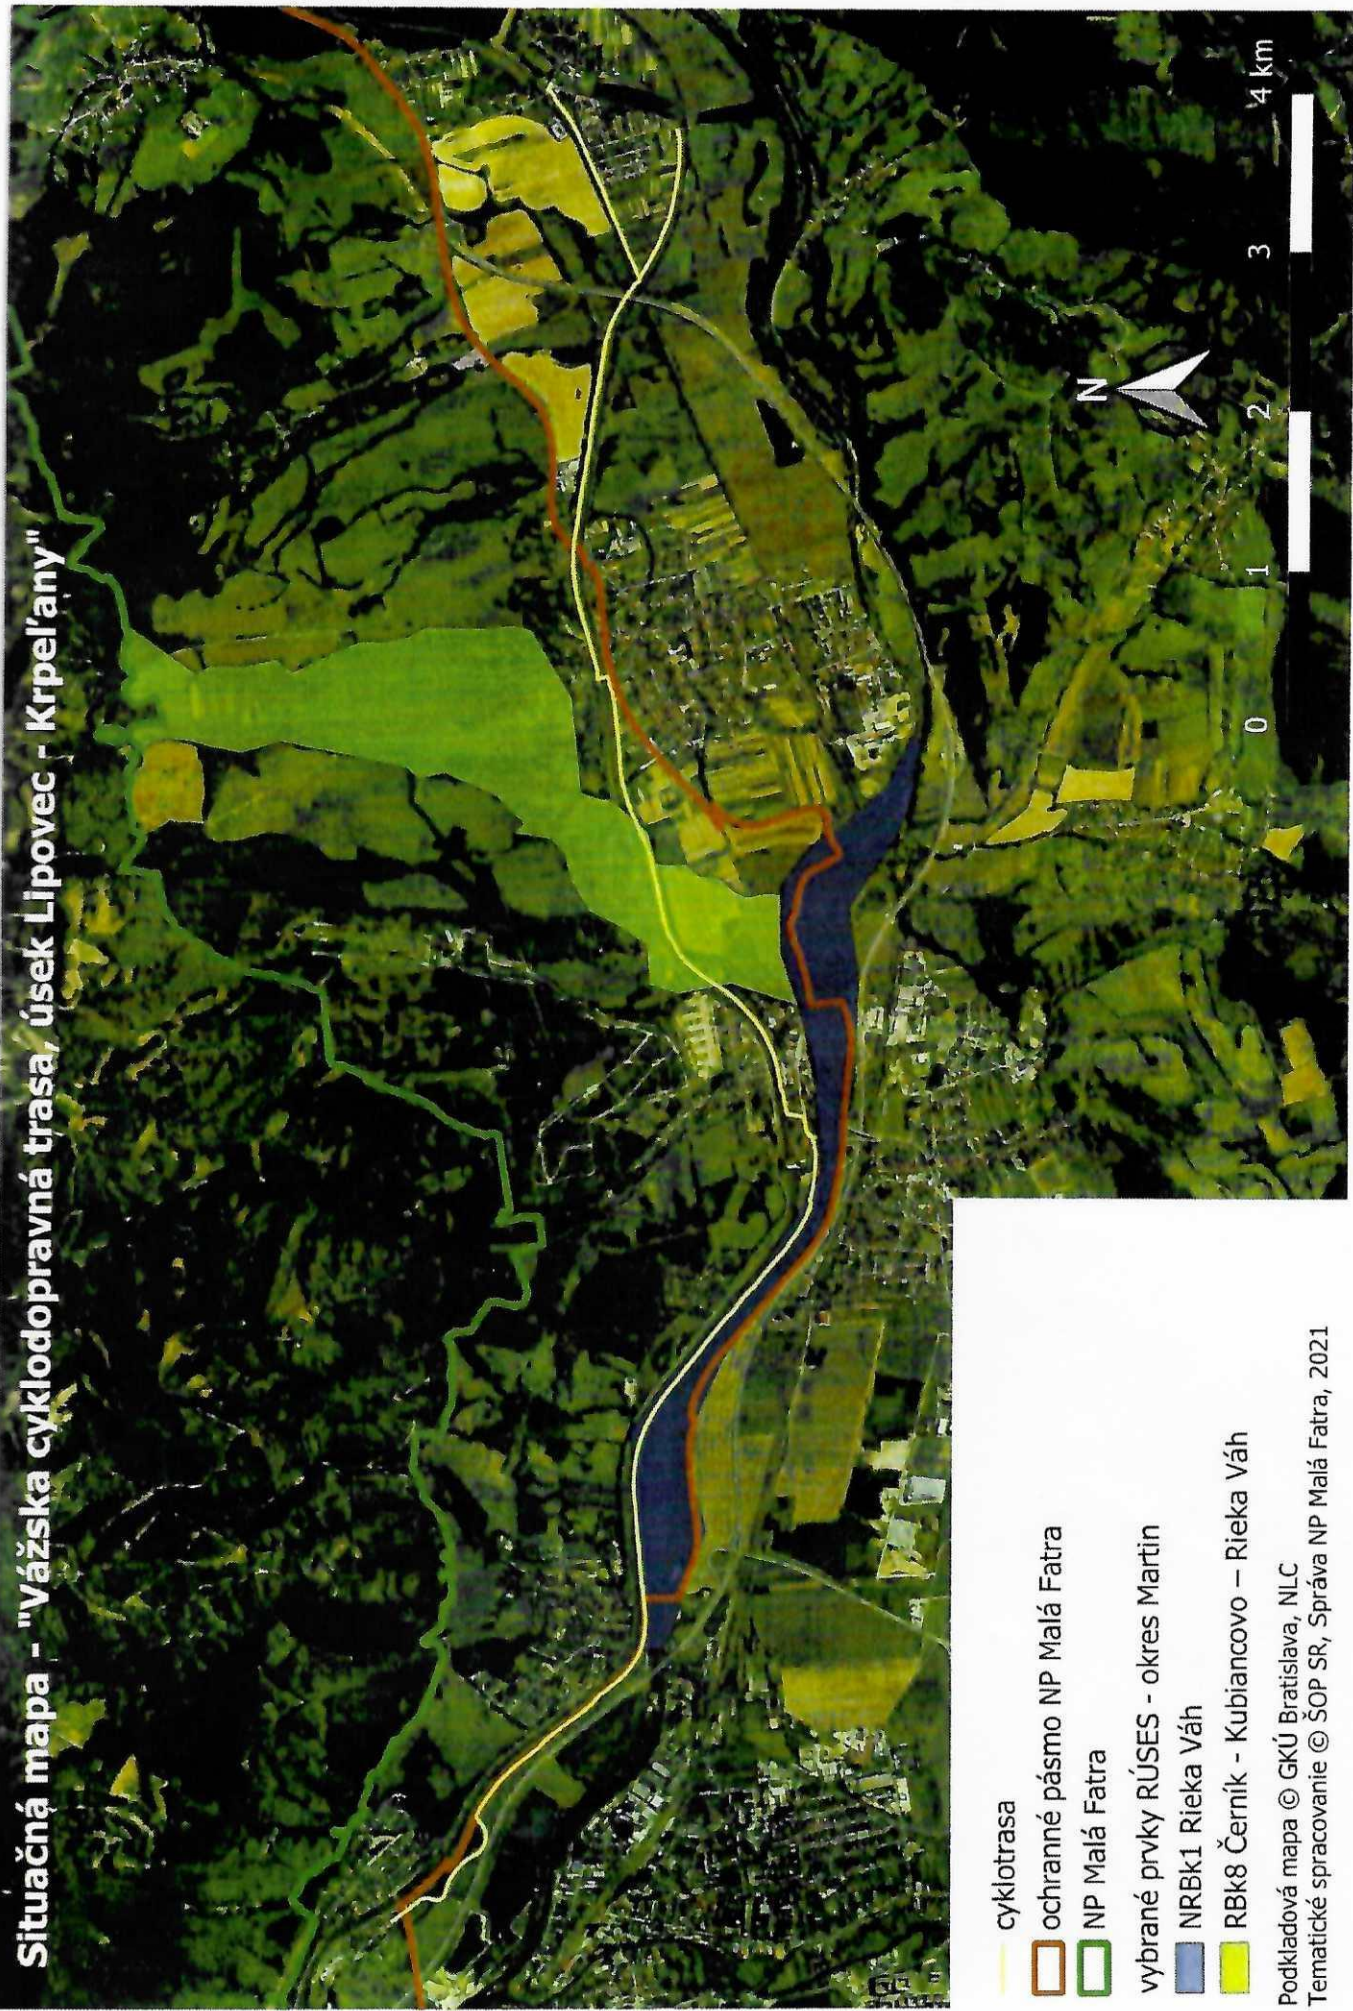

Situačná mapa - "Vážska cyklopravná trasa, úsek Lipovec - Krpel'any"

— cyklotrasa

— ochranné pásmo NP Malá Fatra

— NP Malá Fatra

vybrané prvky RÚSES - okres Martin

— NRBK1 Rieka Váh

— RBK8 Černík - Kubiancovo – Rieka Váh

Podkladová mapa © GKÚ Bratislava, NLC
Tematické spracovanie © ŠOP SR, Správa NP Malá Fatra, 2021